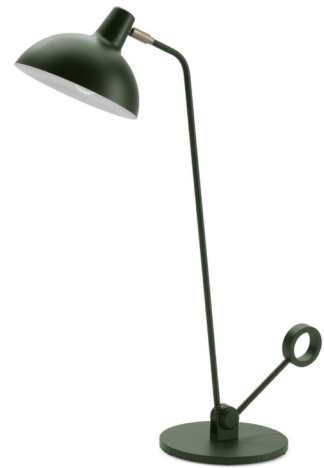

■ L500PBE

■ L500TBE

■ L500PVE

■ L500TVE

■ L500PPE

■ L500TPE

## SCHEMA'S

---

### STAND LAMP

H 150cm  
H 59,06"

### TABLE LAMP

H 59cm  
H 23,23"