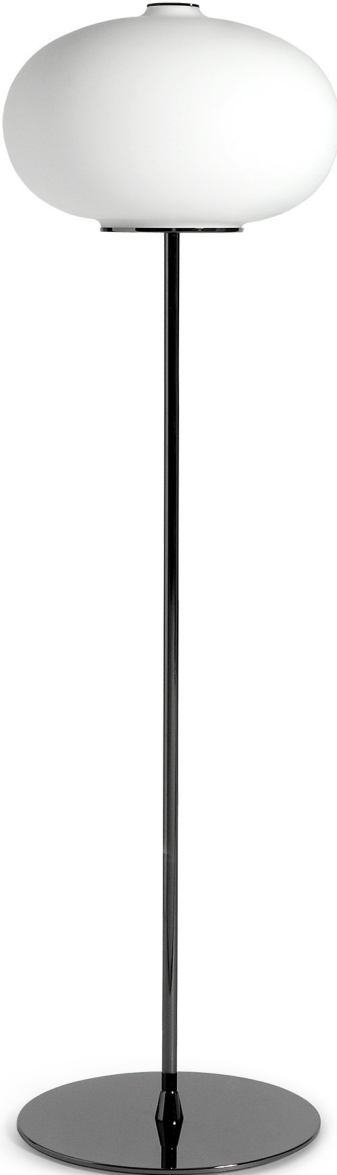

■ L468PN_ (*)

■ L468AN_ (*)

■ L468XN_ (*)

SCHEMA'S

STAND LAMP

38cm H 172cm
14,96" H 67,72"

SHORT STAND LAMP

38cm H 132cm
14,96" H 51,97"

FINISHINGS

Frame finishing

GLOSSY BLACK

Lampshade finishing

WHITE