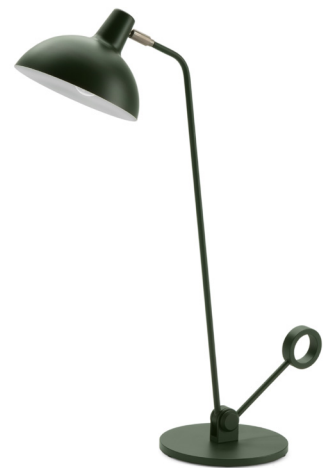

■ L500PB_ (*)

■ L500TB_ (*)

■ L500PV_ (*)

■ L500TV_ (*)

■ L500PP_ (*)

■ L500TP_ (*)

SCHEMA'S

STAND LAMP

H 150cm
H 59,06"

TABLE LAMP

H 59cm
H 23,23"

FINISHINGS

Frame finishing

MATT BLUE

MATT GREEN

MATT MARSALA